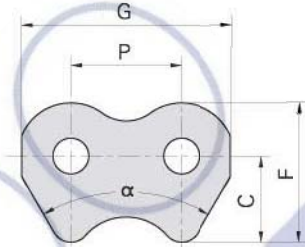

Side bow chain with attachments Accesorios para cadenas de arqueamiento lateral

Donghua Chain No.	P	G	C	F	α
Donghua Cadena No	mm	mm	mm	mm	
08BSBF5	12.7	24.0	9.9	16.0	60°

Donghua Chain No.	P	G	C	F	α	β
Donghua Cadena No	mm	mm	mm	mm		
50SBF2	15.875	28.0	5.0	8.56	100°	90°

Donghua Chain No.	P	G	L	F	W	h4	d4
Donghua Cadena No	mm	mm	mm	mm	mm	mm	mm
40SBF1	12.7	17.8	9.5	30.2	45.5	7.5	3.3

Donghua Chain No.	P	G	F	W	h3	h4	d4
Donghua Cadena No	mm	mm	mm	mm	mm	mm	mm
63SBF2	19.05	33.9	24.4	36.4	12.0	13.0	M8

Donghua Chain No.	P	G	F	W	T	h4	d4
Donghua Cadena No	mm	mm	mm	mm	mm	mm	mm
50SBA1	15.875	12.70	31.75	46.2	2.03	10.3	5.5
60SBK1	19.050	15.90	38.10	56.3	2.42	11.9	5.5
10BA1F3SB	15.875	13.00	32.40	51.2	1.70	10.5	6.0
10BA1F5SB	15.875	14.29	31.80	46.2	1.70	10.3	6.0
C2050SBK1	31.750	23.80	31.80	44.6	2.03	11.1	5.5