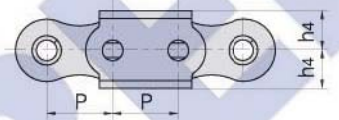

Side bow chain with attachments Accesorios para cadenas de arqueamiento lateral

Donghua Chain No.	P	G	C	F	α
Donghua Cadena No	mm	mm	mm	mm	
08BSBF5	12.7	24.0	9.9	16.0	60°

Donghua Chain No.	P	G	C	F	α	β
Donghua Cadena No	mm	mm	mm	mm		
50SBF2	15.875	28.0	5.0	8.56	100°	90°

Donghua Chain No.	P	G	L	F	W	h4	d4
Donghua Cadena No	mm	mm	mm	mm	mm	mm	mm
40SBF1	12.7	17.8	9.5	30.2	45.5	7.5	3.3

Donghua Chain No.	P	G	F	W	h3	h4	d4
Donghua Cadena No	mm	mm	mm	mm	mm	mm	mm
63SBF2	19.05	33.9	24.4	36.4	12.0	13.0	M8

Donghua Chain No.	P	G	F	W	T	h4	d4
Donghua Cadena No	mm	mm	mm	mm	mm	mm	mm
50SBA1	15.875	12.70	31.75	46.2	2.03	10.3	5.5
60SBK1	19.050	15.90	38.10	56.3	2.42	11.9	5.5
10BA1F3SB	15.875	13.00	32.40	51.2	1.70	10.5	6.0
10BA1F5SB	15.875	14.29	31.80	46.2	1.70	10.3	6.0
C2050SBK1	31.750	23.80	31.80	44.6	2.03	11.1	5.5