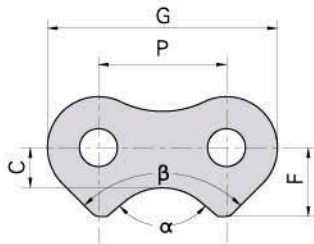

Side bow chain with attachments Accesorios para cadenas de arqueamiento lateral

Donghua Chain No.	P	G	C	F	α
Donghua Cadena No	mm	mm	mm	mm	
08BSBF5	12.7	24.0	9.9	16.0	60°

Donghua Chain No.	P	G	C	F	α	β
Donghua Cadena No	mm	mm	mm	mm		
50SBF2	15.875	28.0	5.0	8.56	100°	90°

Donghua Chain No.	P	G	L	F	W	h4	d4
Donghua Cadena No	mm	mm	mm	mm	mm	mm	mm
40SBF1	12.7	17.8	9.5	30.2	45.5	7.5	3.3

Donghua Chain No.	P	G	F	W	h3	h4	d4
Donghua Cadena No	mm	mm	mm	mm	mm	mm	mm
63SBF2	19.05	33.9	24.4	36.4	12.0	13.0	M8

Donghua Chain No.	P	G	F	W	T	h4	d4
Donghua Cadena No	mm	mm	mm	mm	mm	mm	mm
50SBA1	15.875	12.70	31.75	46.2	2.03	10.3	5.5
60SBK1	19.050	15.90	38.10	56.3	2.42	11.9	5.5
10BA1F3SB	15.875	13.00	32.40	51.2	1.70	10.5	6.0
10BA1F5SB	15.875	14.29	31.80	46.2	1.70	10.3	6.0
C2050SBK1	31.750	23.80	31.80	44.6	2.03	11.1	5.5