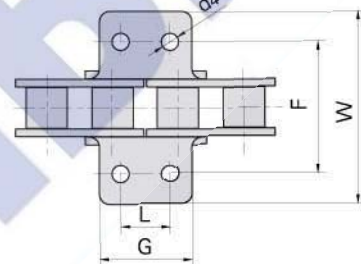

Side bow chain with attachments Accesorios para cadenas de arqueamiento lateral

Donghua Chain No.	P	G	C	F	α
Donghua Cadena No	mm	mm	mm	mm	
08BSBF5	12.7	24.0	9.9	16.0	60°

Donghua Chain No.	P	G	C	F	α	β
Donghua Cadena No	mm	mm	mm	mm		
50SBF2	15.875	28.0	5.0	8.56	100°	90°

Donghua Chain No.	P	G	L	F	W	h4	d4
Donghua Cadena No	mm	mm	mm	mm	mm	mm	mm
40SBF1	12.7	17.8	9.5	30.2	45.5	7.5	3.3

Donghua Chain No.	P	G	F	W	h3	h4	d4
Donghua Cadena No	mm	mm	mm	mm	mm	mm	mm
63SBF2	19.05	33.9	24.4	36.4	12.0	13.0	M8

Donghua Chain No.	P	G	F	W	T	h4	d4
Donghua Cadena No	mm	mm	mm	mm	mm	mm	mm
50SBA1	15.875	12.70	31.75	46.2	2.03	10.3	5.5
60SBK1	19.050	15.90	38.10	56.3	2.42	11.9	5.5
10BA1F3SB	15.875	13.00	32.40	51.2	1.70	10.5	6.0
10BA1F5SB	15.875	14.29	31.80	46.2	1.70	10.3	6.0
C2050SBK1	31.750	23.80	31.80	44.6	2.03	11.1	5.5