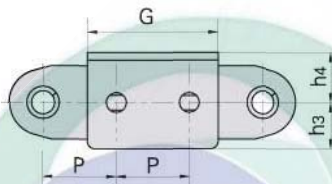

Side bow chain with attachments Accesorios para cadenas de arqueamiento lateral

Donghua Chain No.	P	G	C	F	α
Donghua Cadena No	mm	mm	mm	mm	
08BSBF5	12.7	24.0	9.9	16.0	60°

Donghua Chain No.	P	G	C	F	α	β
Donghua Cadena No	mm	mm	mm	mm		
50SBF2	15.875	28.0	5.0	8.56	100°	90°

Donghua Chain No.	P	G	L	F	W	h4	d4
Donghua Cadena No	mm	mm	mm	mm	mm	mm	mm
40SBF1	12.7	17.8	9.5	30.2	45.5	7.5	3.3

Donghua Chain No.	P	G	F	W	h3	h4	d4
Donghua Cadena No	mm	mm	mm	mm	mm	mm	mm
63SBF2	19.05	33.9	24.4	36.4	12.0	13.0	M8

Donghua Chain No.	P	G	F	W	T	h4	d4
Donghua Cadena No	mm	mm	mm	mm	mm	mm	mm
50SBA1	15.875	12.70	31.75	46.2	2.03	10.3	5.5
60SBK1	19.050	15.90	38.10	56.3	2.42	11.9	5.5
10BA1F3SB	15.875	13.00	32.40	51.2	1.70	10.5	6.0
10BA1F5SB	15.875	14.29	31.80	46.2	1.70	10.3	6.0
C2050SBK1	31.750	23.80	31.80	44.6	2.03	11.1	5.5