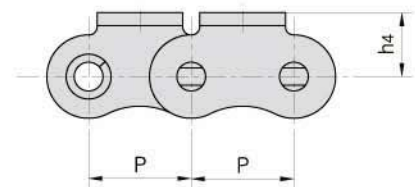

Side bow chain with attachments Accesorios para cadenas de arqueamiento lateral

Donghua Chain No.	P	G	C	F	α
Donghua Cadena No	mm	mm	mm	mm	
08BSBF5	12.7	24.0	9.9	16.0	60°

Donghua Chain No.	P	G	C	F	α	β
Donghua Cadena No	mm	mm	mm	mm		
50SBF2	15.875	28.0	5.0	8.56	100°	90°

Donghua Chain No.	P	G	L	F	W	h4	d4
Donghua Cadena No	mm	mm	mm	mm	mm	mm	mm
40SBF1	12.7	17.8	9.5	30.2	45.5	7.5	3.3

Donghua Chain No.	P	G	F	W	h3	h4	d4
Donghua Cadena No	mm	mm	mm	mm	mm	mm	mm
63SBF2	19.05	33.9	24.4	36.4	12.0	13.0	M8

Donghua Chain No.	P	G	F	W	T	h4	d4
Donghua Cadena No	mm	mm	mm	mm	mm	mm	mm
50SBA1	15.875	12.70	31.75	46.2	2.03	10.3	5.5
60SBK1	19.050	15.90	38.10	56.3	2.42	11.9	5.5
10BA1F3SB	15.875	13.00	32.40	51.2	1.70	10.5	6.0
10BA1F5SB	15.875	14.29	31.80	46.2	1.70	10.3	6.0
C2050SBK1	31.750	23.80	31.80	44.6	2.03	11.1	5.5