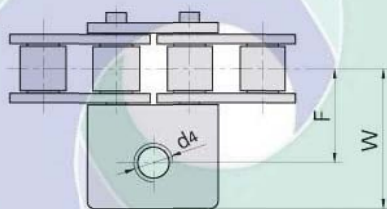

Side bow chain with attachments Accesorios para cadenas de arqueamiento lateral

Donghua Chain No.	P	G	C	F	α
Donghua Cadena No	mm	mm	mm	mm	
08BSBF5	12.7	24.0	9.9	16.0	60°

Donghua Chain No.	P	G	C	F	α	β
Donghua Cadena No	mm	mm	mm	mm		
50SBF2	15.875	28.0	5.0	8.56	100°	90°

Donghua Chain No.	P	G	L	F	W	h4	d4
Donghua Cadena No	mm	mm	mm	mm	mm	mm	mm
40SBF1	12.7	17.8	9.5	30.2	45.5	7.5	3.3

Donghua Chain No.	P	G	F	W	h3	h4	d4
Donghua Cadena No	mm	mm	mm	mm	mm	mm	mm
63SBF2	19.05	33.9	24.4	36.4	12.0	13.0	M8

Donghua Chain No.	P	G	F	W	T	h4	d4
Donghua Cadena No	mm	mm	mm	mm	mm	mm	mm
50SBA1	15.875	12.70	31.75	46.2	2.03	10.3	5.5
60SBK1	19.050	15.90	38.10	56.3	2.42	11.9	5.5
10BA1F3SB	15.875	13.00	32.40	51.2	1.70	10.5	6.0
10BA1F5SB	15.875	14.29	31.80	46.2	1.70	10.3	6.0
C2050SBK1	31.750	23.80	31.80	44.6	2.03	11.1	5.5