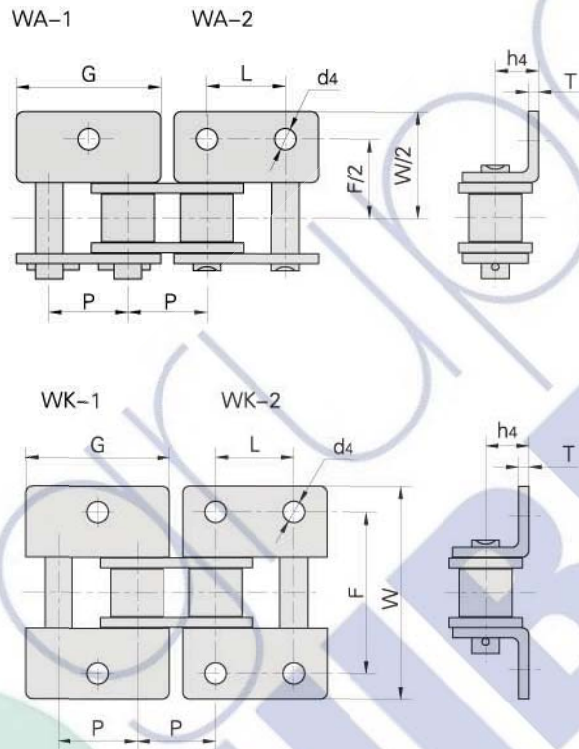

## Accesorios para cadena transportadora de acero inoxidable de paso corto

Donghua Cadena No	P	G	L	F	W	T	h4	d4
	mm	mm	mm	mm	mm	mm	mm	mm
40SS	12.700	23.00	12.700	25.4	35.60	1.50	7.90	3.4
50SS	15.875	28.80	15.875	31.8	46.80	2.03	10.30	5.5
60SS	19.050	34.65	19.050	38.1	56.40	2.42	11.90	5.5
80SS	25.400	45.90	25.400	50.8	73.20	3.25	15.90	6.8
100SS	31.750	57.65	31.750	63.5	89.80	4.00	19.80	9.2
08BSS	12.700	24.00	12.700	25.4	36.40	1.60	8.90	4.3
10BSS	15.875	29.58	15.875	31.8	44.60	1.70	10.31	5.3
12BSS	19.050	34.05	19.050	38.1	52.40	1.85	13.46	6.4
16BSS	25.400	46.40	25.400	50.8	72.60	3.10	15.88	6.4
20BSS	31.750	58.10	31.750	63.0	100.50	3.50	19.80	9.0