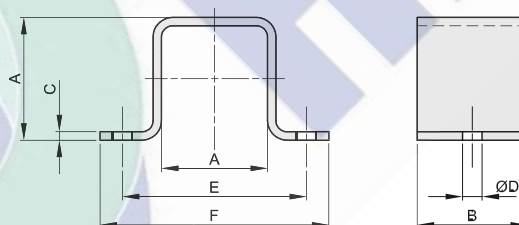

ABRAZADERA DE MONTAJE TIPO "CK"
MOUNTING CLAMP TYPE "CK"

Código	A	B	C	ØD	E	F	ØG	Kg.
CK 5	10	40	3	62	92	125	10,5	0,30
CK 6	11	40	3	80	115	150	12,5	0,45

ABRAZADERA DE MONTAJE TIPO "MS"
MOUNTING CLAMP TYPE "MS"

Código	A	B	C	ØD	E	F	Kg.
MS 3	27	25	2	6,5	50	65	0,04
MS 4	32	30	3	8,5	60	80	0,09
MS 5	45	35	3	10,5	80	105	0,16
MS 6	60	40	5	12,5	100	125	0,29
MS 7	72	45	5	12,5	115	145	0,45
MS 8	80	50	6	17	130	170	0,68