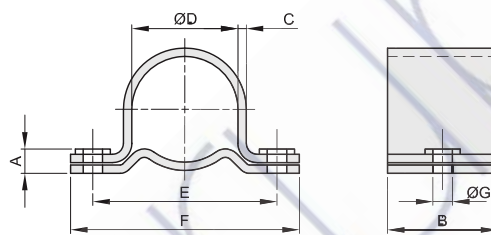

ABRAZADERA DE MONTAJE TIPO "CK"
MOUNTING CLAMP TYPE "CK"

Código	A	B	C	ØD	E	F	ØG	Kg.
CK 5	10	40	3	62	92	125	10,5	0,30
CK 6	11	40	3	80	115	150	12,5	0,45

ABRAZADERA DE MONTAJE TIPO "MS"
MOUNTING CLAMP TYPE "MS"

Código	A	B	C	ØD	E	F	Kg.
MS 3	27	25	2	6,5	50	65	0,04
MS 4	32	30	3	8,5	60	80	0,09
MS 5	45	35	3	10,5	80	105	0,16
MS 6	60	40	5	12,5	100	125	0,29
MS 7	72	45	5	12,5	115	145	0,45
MS 8	80	50	6	17	130	170	0,68